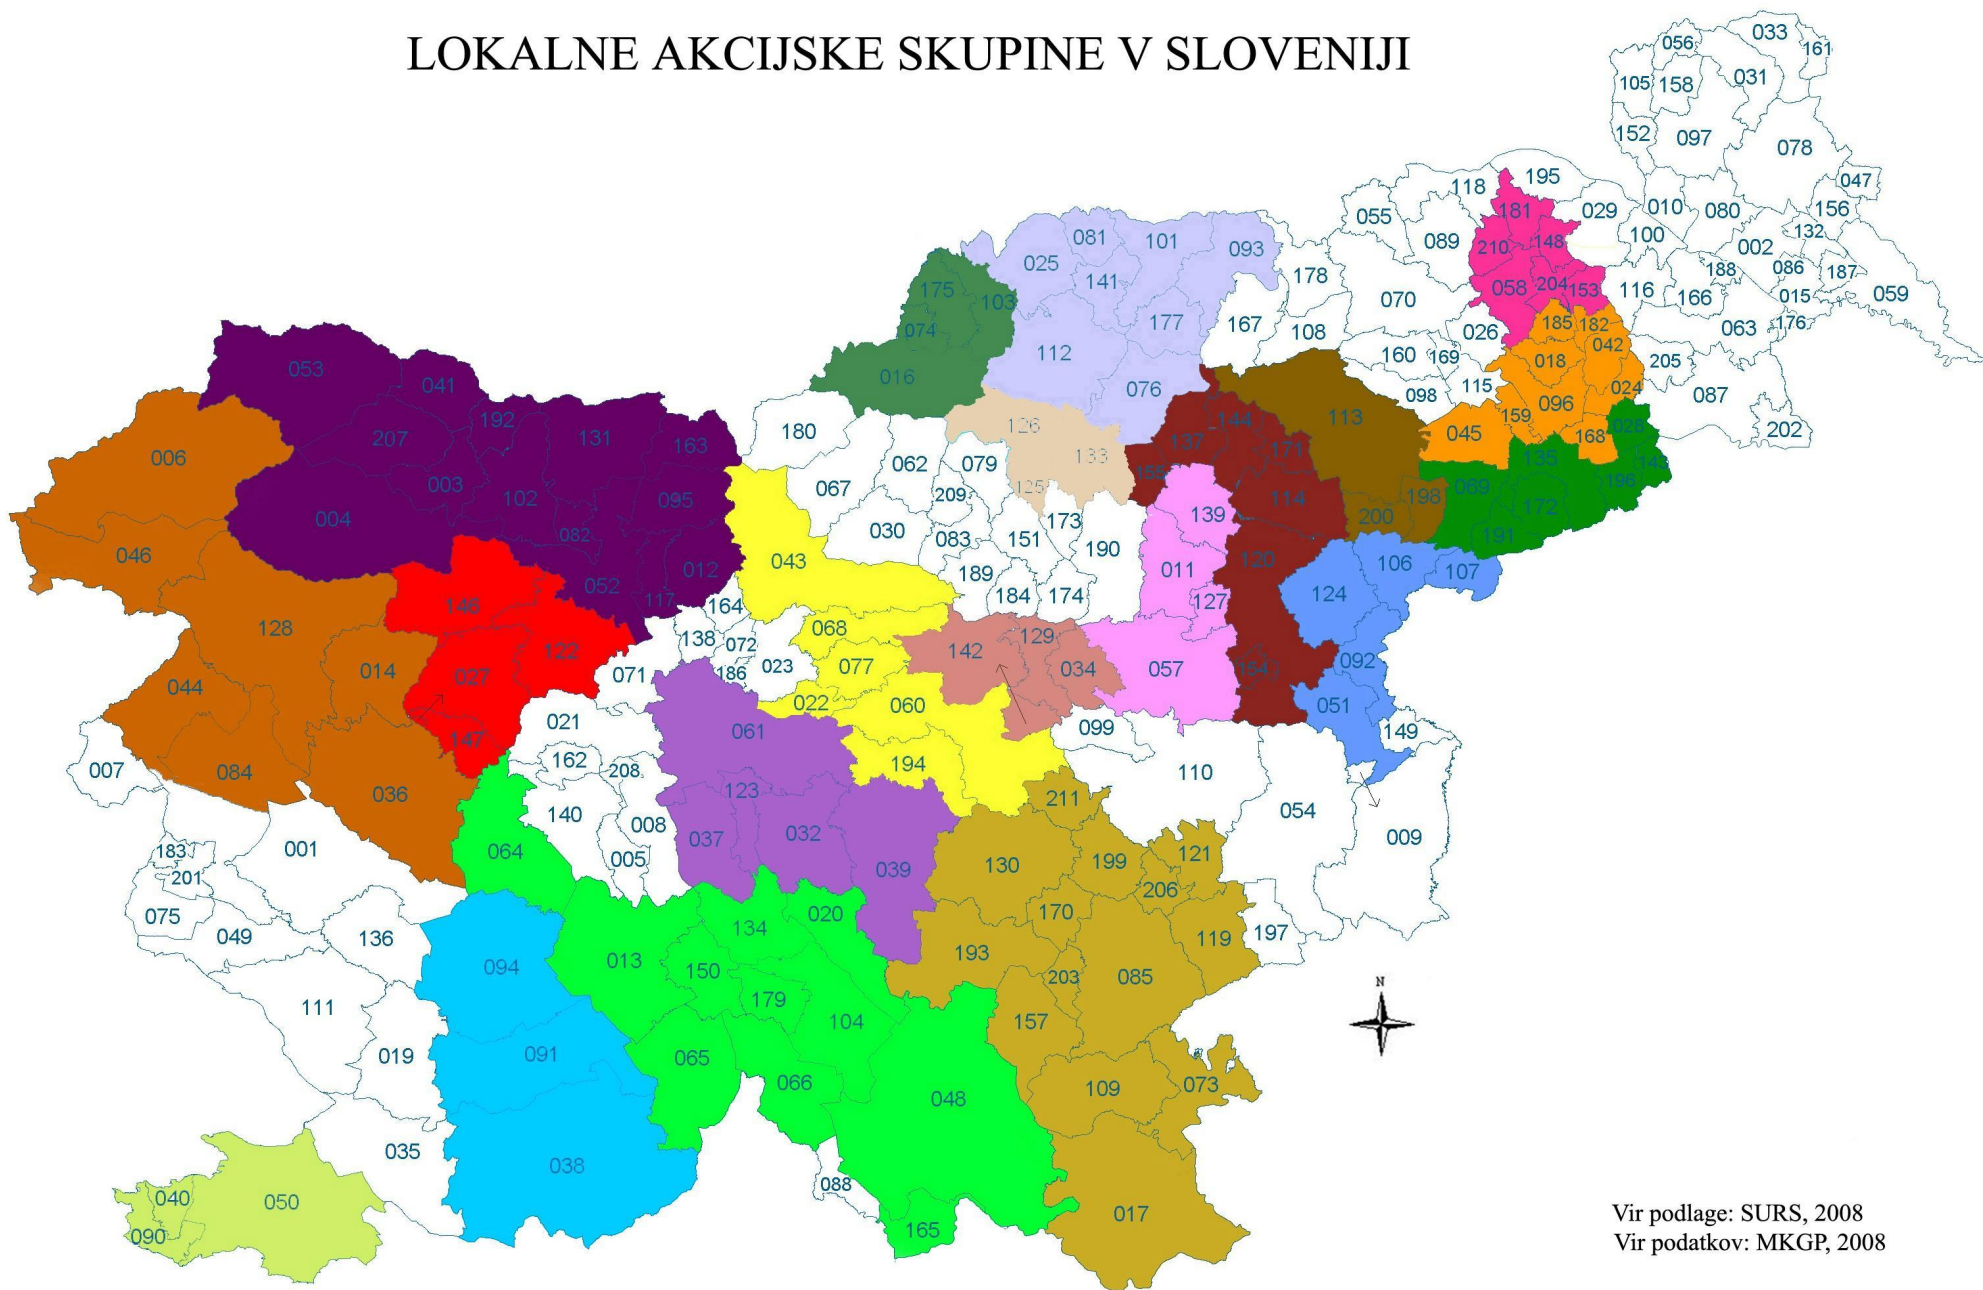

LOKALNE AKCIJSKE SKUPINE V SLOVENIJI

Vir podlage: SURS, 2008
Vir podatkov: MKGP, 2008

LAS Ovtar Slovenskih goric	
Sedež LAS	Trg osvoboditve 7, 2230 Lenart v Slov. goricah
Telefon	
Elektronski naslov	janja.viher@gmail.com
Spletna stran	
Občine	148 Benedikt 153 Cerkevjak 058 Lenart 181 Sveta Ana 210 Sv. Jurij v Slov. goricah 204 Sv. Trojica v Slov. goricah