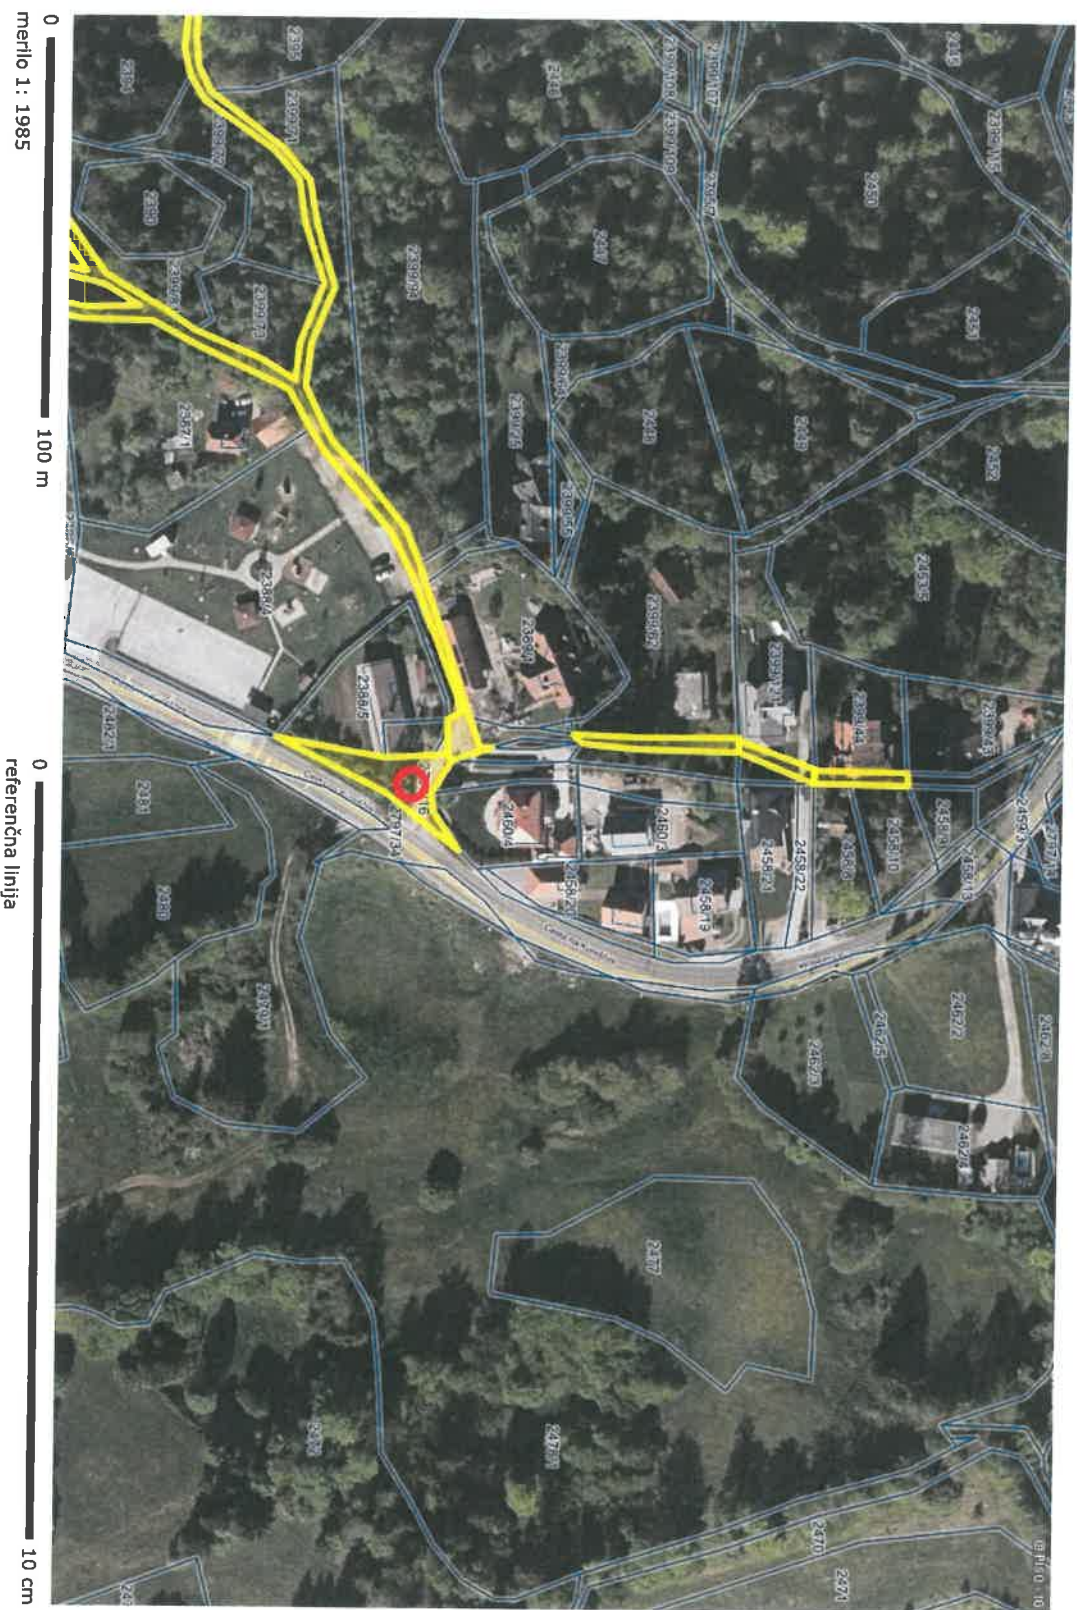

Začetni prikaz

LEGENDA:

Parcelle
Št.

OZNAČENA LOKACIJA: E = 463733.1, N = 90143.8 (D96/TM)

https://www.geoprostor.net/piso_jny/, čas izpisa: četrtek, 22. avgust 2024 10:21:30; uporabnik: janez.miklic@obcina-ig.si
Numerično merilo je veljavno, če znaša dolžina referenčne linije 10 cm. Grafično merilo je veljavno v vsakem primeru.
© PIŠO - OBČINA IG