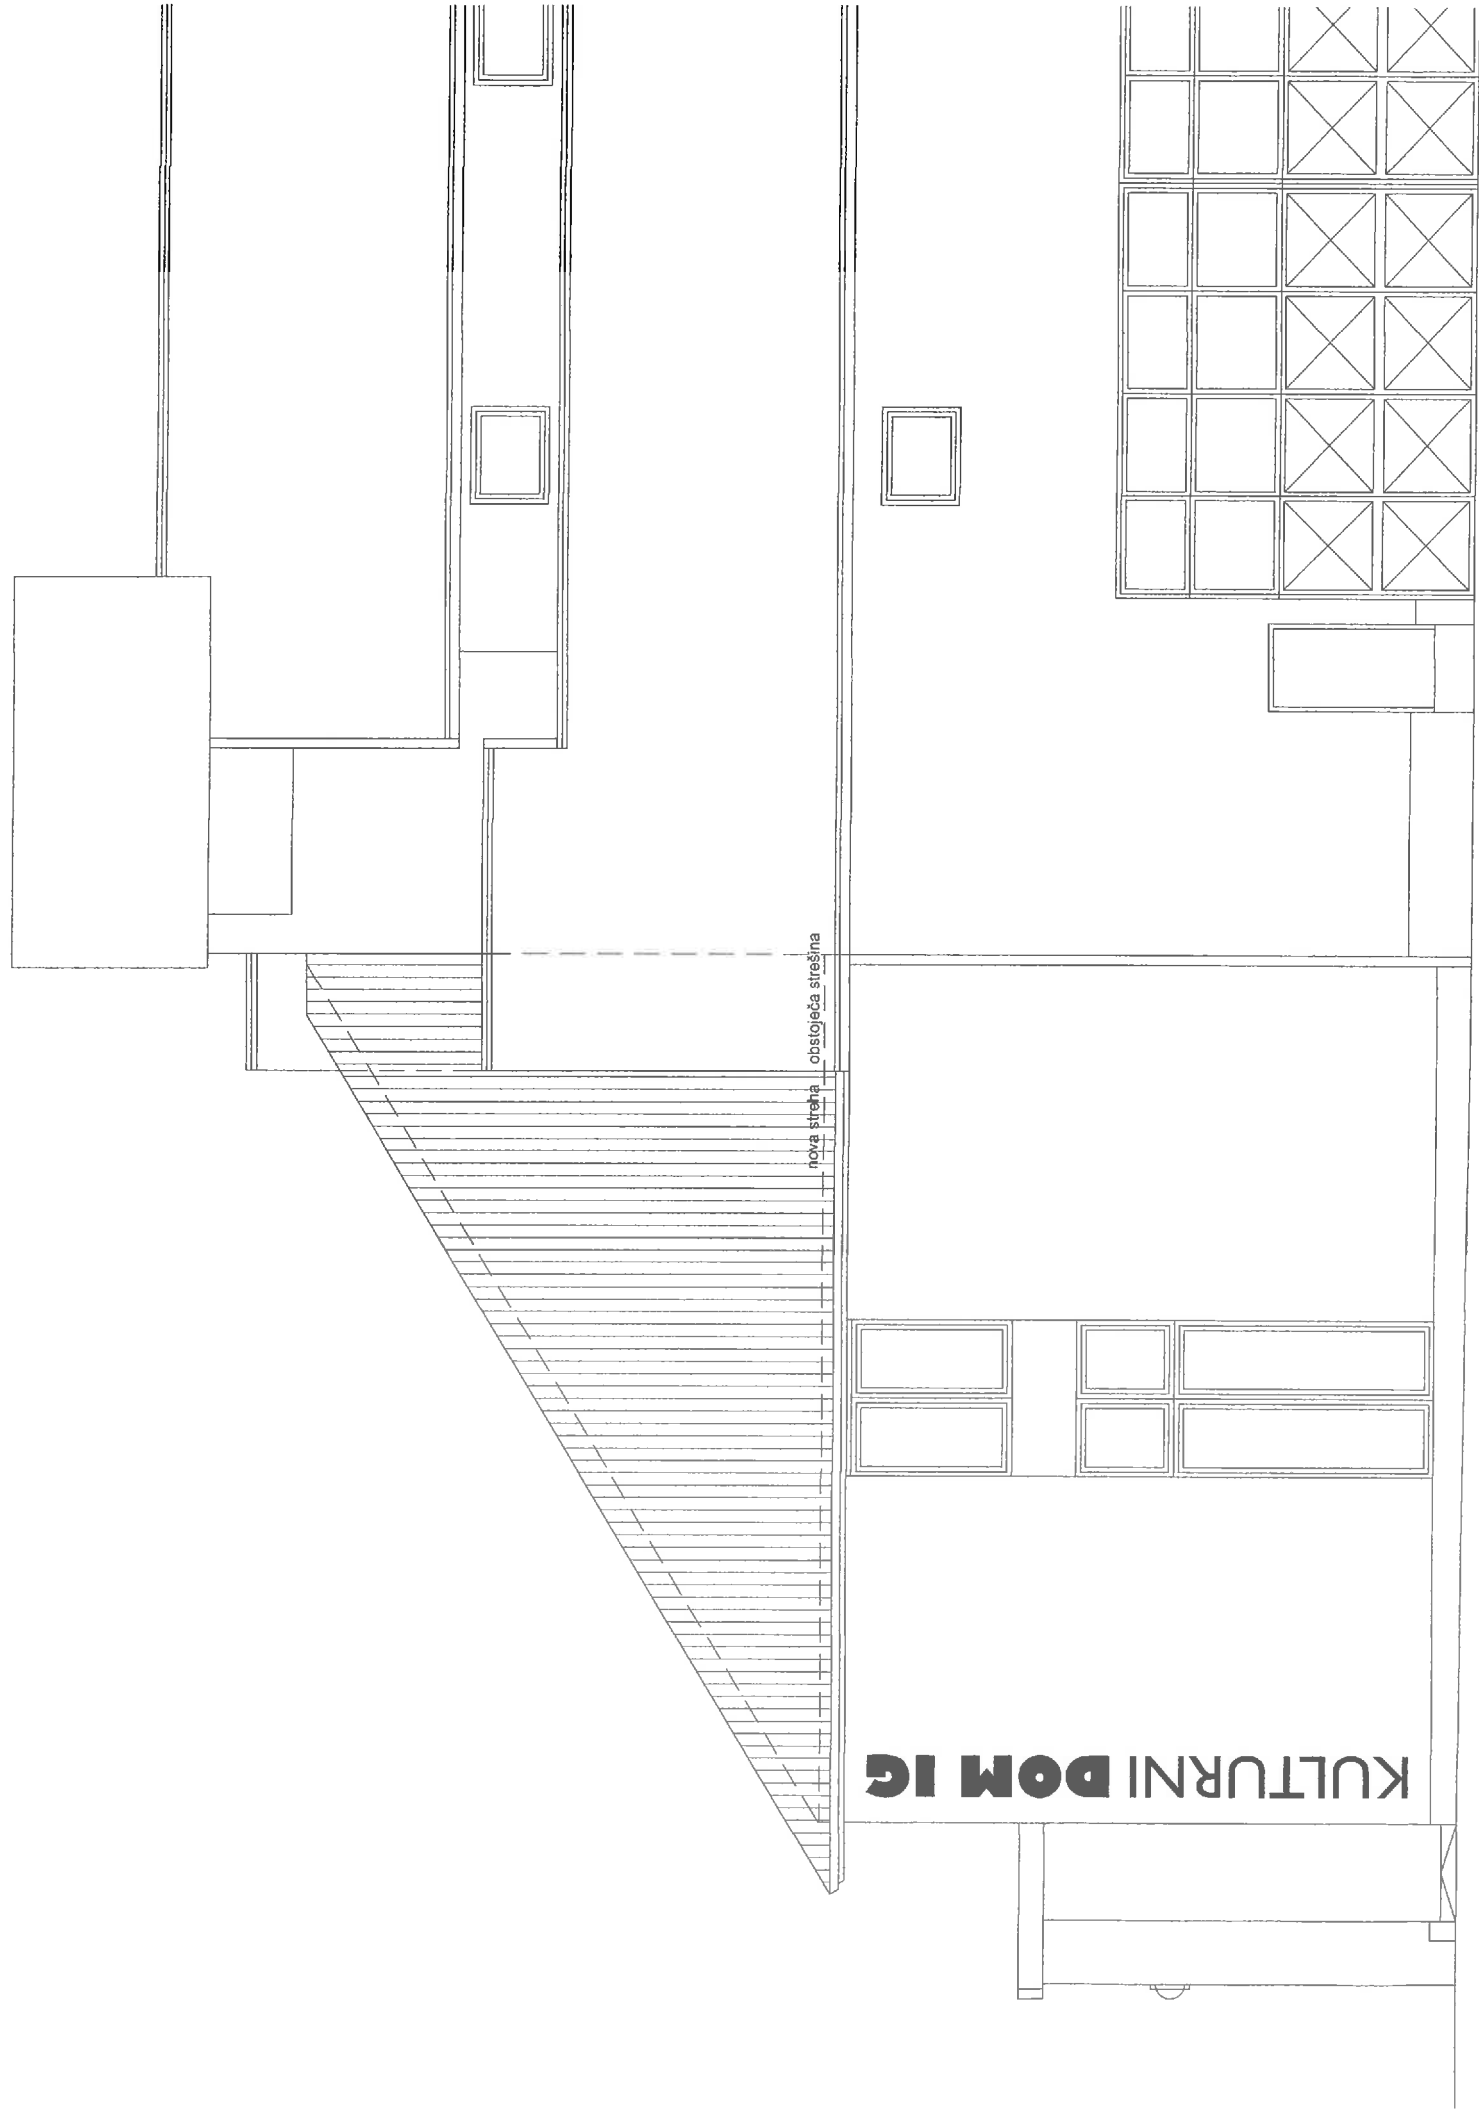

rova odprtna

DOM KULTURE IG

nova streha

obstojača strašina

KULTURNI DOM IG