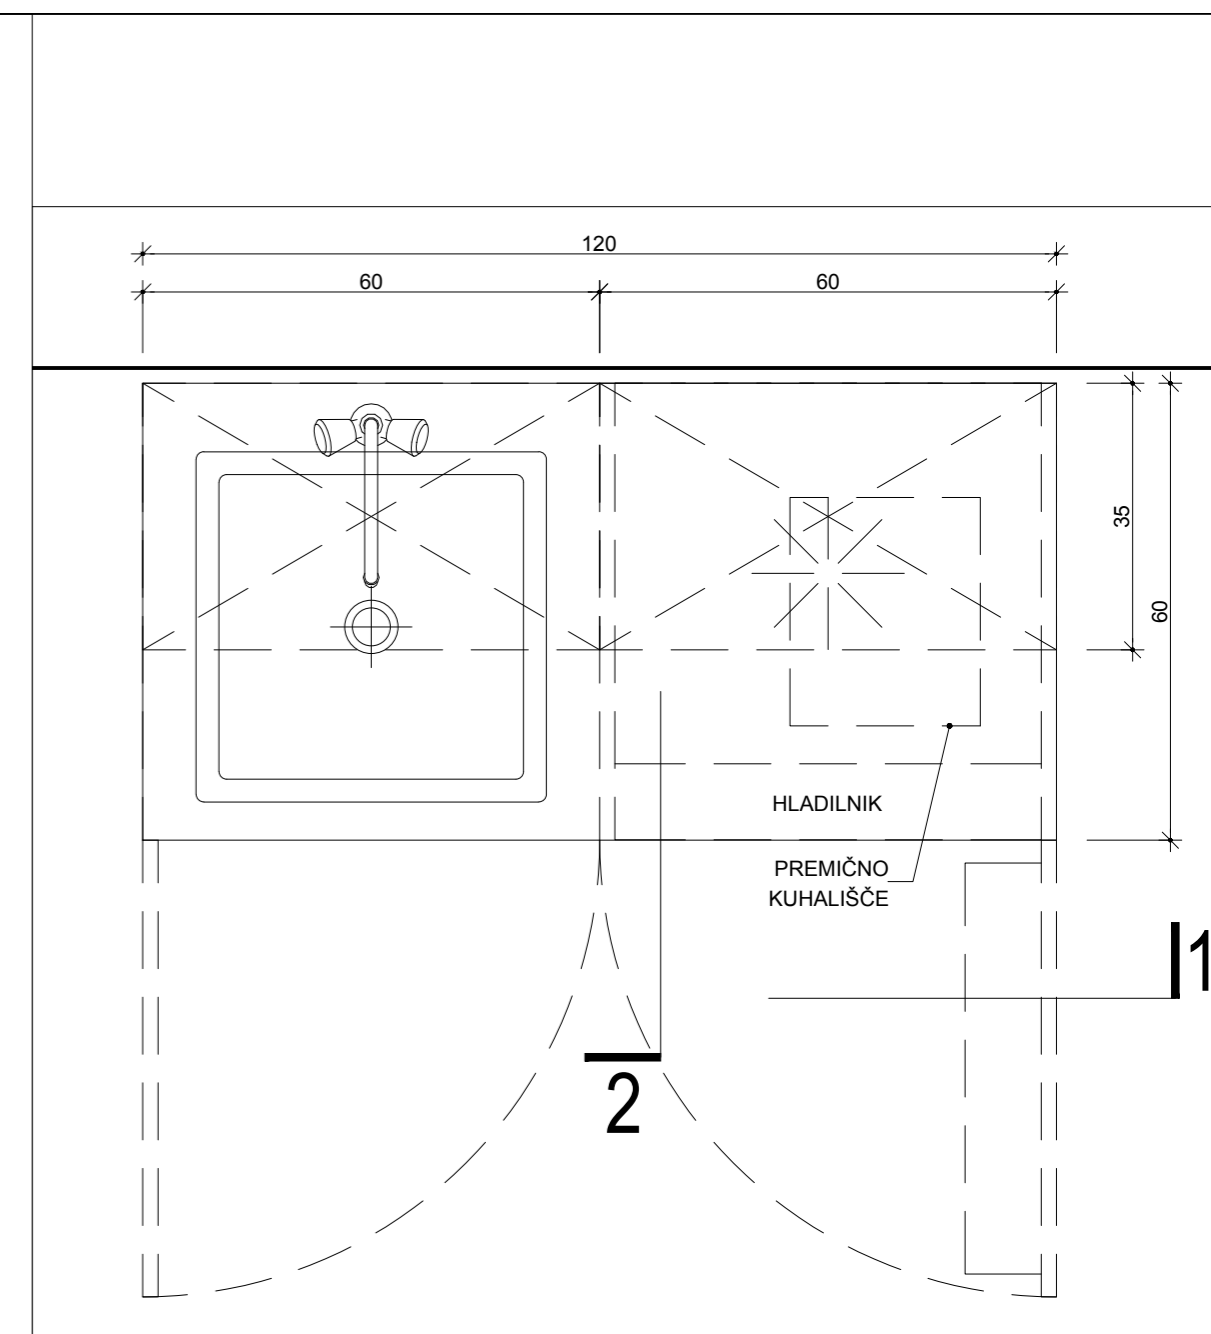

POGLED 1

PREREZ 2

 Atelje Ostan Pavlin d.o.o. Ulica na grad 8 SI-1000 Ljubljana www.ostanpavlin.si	
vrsta projekta	PZI - Načrt arhitekture
investitor	Občina Ig Govekarjeva cesta 6, 1292 Ig
objekt	INTERPRETACIJSKI CENTER IG Novogradnja
mesto gradnje	Ig
odgovorni projektant	 Aleksander S. Ostan, u.d.i.a.
projektanti	Andreja Gabrovec, u.d.i.a. Nataša Pavlin u.d.i.a. Jerko Gluščević u.d.i.a. Urška Špeh u.d.i.a.
vsebina risbe	DETAJNI NAČRTI OPREME Mini kuhinja
datum	september 2018 merilo 1:10
št. projekta	AOP 2/18 št. risbe OP.3